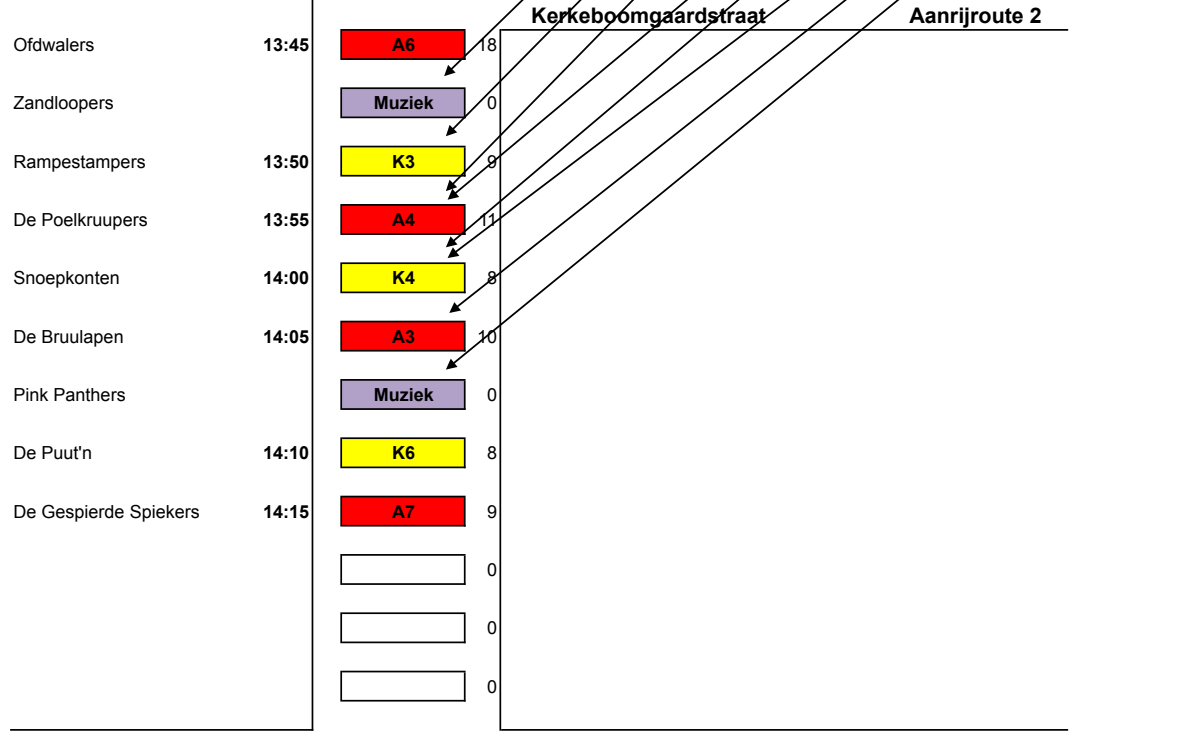

Aanwezig in de Burcht:
 Juuntrapper 14:15 uur
 Zandloopers 14:25 uur
 Pinkpanthers 14:35 uur

Aanrijroute 1 **Totaal** 73 m **Vreelandsedijk** **Aanrijroute 1**